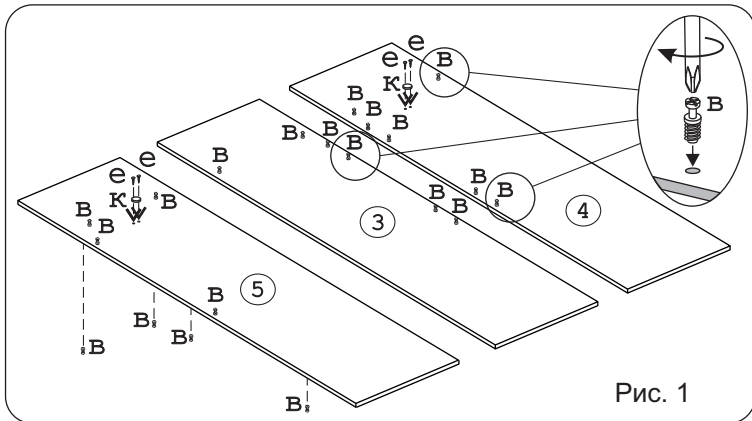

	а		б		в		г		д		е		з		и
Евровинт 50	12 шт.	Эксцентрик ВВ-35М/16	20 шт.	Дюбель DU321	20 шт.	Ключ шестигранный	1 шт.	Шайба КРАБ	25 шт.	Шуруп 4x16	64 шт.	Петля накладная с заглушкой	5 шт.	Петля накладная с заглушкой	10 шт.
	к		л		м		н		о		п				
Держатель для штанги Д25	2 шт.	Упор-L 12	1 шт.	Опора меб. регулир.	6 шт.	Шайба 12x4 пл.	6 шт.	Стяжка 30 мм	2 шт.	Ручка Р-302	3 шт.				
	р		с		т		у		ф		х				
П/д "Дупло"	16 шт.	Загл к ев. винту	6 шт.	Заглушка 6	4 шт.	Заглушка 10	6 шт.	Демпфер	6 шт.	СКП Умф Труба D25-870 - 1шт.	ц				

Наименование деталей

- | | |
|--|-------|
| 1. Крышка 1352x575 | 1 шт. |
| 2. Основание 1352x573 | 1 шт. |
| 3. Боковина левая 2182x554 | 1 шт. |
| 4. Боковина правая 2182x554 | 1 шт. |
| 5. Перегородка 2182x554 | 1 шт. |
| 6. Ригель 426x144 | 2 шт. |
| 7. Ригель 876x144 | 2 шт. |
| 8. Стенка ДВПО 904x446 | 6 шт. |
| 9. Стенка ДВПО 446x407 | 1 шт. |
| 10. Стенка ДВПО 896x407 | 1 шт. |
| 11. Полка стационарная 552x426 | 1 шт. |
| 12. Полка стационарная 876x552 | 1 шт. |
| 13. Полка вкладная 512x424 | 4 шт. |
| 14. Дверь лев. со стеклом ДР 2174x446 | 1 шт. |
| 15. Дверь прав. со стеклом ДР 2174x446 | 1 шт. |
| 16. Дверь средн. с зеркалом 2174x446 | 1 шт. |