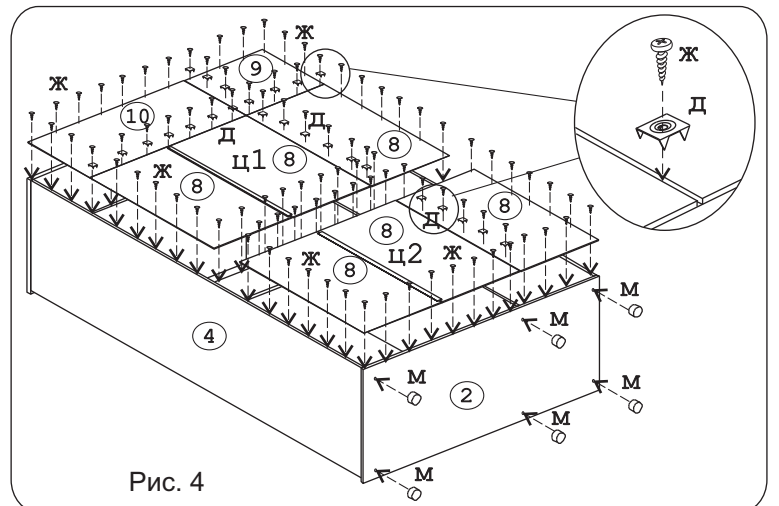

	а		б		в		г		д		е		з		и
Евровинт 50	12 шт.	Эксцентрик ВВ-35М/16	20 шт.	Дюбель DU321	20 шт.	Ключ шестигранный	1 шт.	Шайба КРАБ	25 шт.	Шуруп 4x16	64 шт.	Петля накладная с заглушкой	5 шт.	Петля накладная с заглушкой	10 шт.
	к		л		м		н		о		п				
Держатель для штанги Д25	2 шт.	Упор-L 12	1 шт.	Опора меб. регулир.	6 шт.	Шайба 12x4 пл.	6 шт.	Стяжка 30 мм	2 шт.	Ручка Р-302	3 шт.				
	р		с		т		у		ф		х				
П/д "Дупло"	16 шт.	Загл к ев. винту	6 шт.	Заглушка 6	4 шт.	Заглушка 10	6 шт.	Демпфер	6 шт.	СКП Умф Труба D25-870 - 1шт.	ц				

Наименование деталей

- | | |
|--|-------|
| 1. Крышка 1352x575 | 1 шт. |
| 2. Основание 1352x573 | 1 шт. |
| 3. Боковина левая 2182x554 | 1 шт. |
| 4. Боковина правая 2182x554 | 1 шт. |
| 5. Перегородка 2182x554 | 1 шт. |
| 6. Ригель 426x144 | 2 шт. |
| 7. Ригель 876x144 | 2 шт. |
| 8. Стенка ДВПО 904x446 | 6 шт. |
| 9. Стенка ДВПО 446x407 | 1 шт. |
| 10. Стенка ДВПО 896x407 | 1 шт. |
| 11. Полка стационарная 552x426 | 1 шт. |
| 12. Полка стационарная 876x552 | 1 шт. |
| 13. Полка вкладная 512x424 | 4 шт. |
| 14. Дверь лев. со стеклом ДР 2174x446 | 1 шт. |
| 15. Дверь прав. со стеклом ДР 2174x446 | 1 шт. |
| 16. Дверь средн. с зеркалом 2174x446 | 1 шт. |