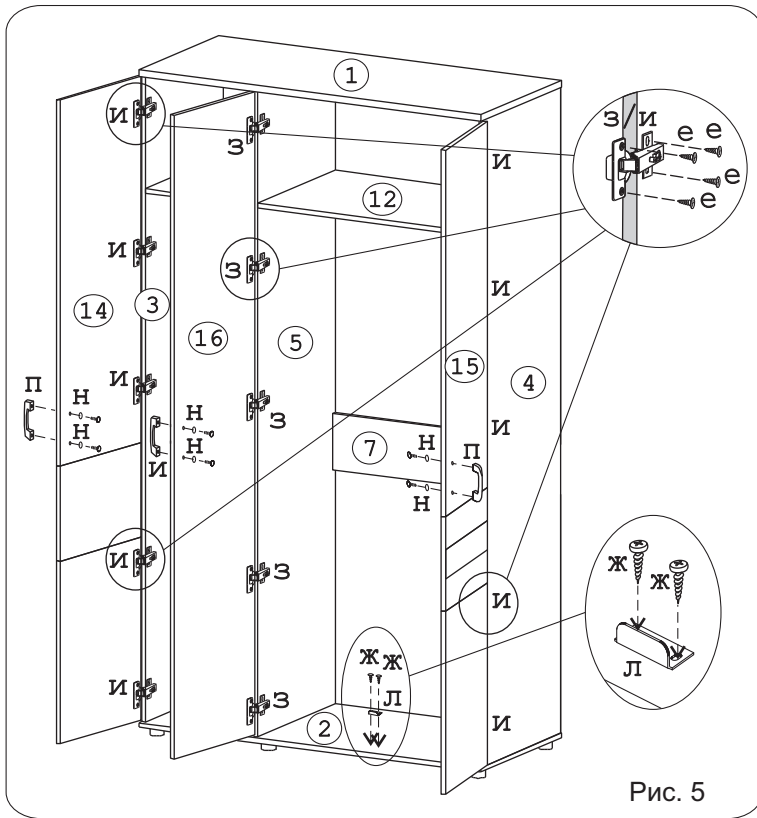

	а		б		в		г		д		е		з		и
Евровинт 50	12 шт.	Эксцентрик ВВ-35М/16	20 шт.	Дюбель DU321	20 шт.	Ключ шестигранный	1 шт.	Шайба КРАБ	25 шт.	Шуруп 4x16	64 шт.	Петля накладная с заглушкой	5 шт.	Петля накладная с заглушкой	10 шт.
	к		л		м		н		о		п				
Держатель для штанги Д25	2 шт.	Упор-L 12	1 шт.	Опора меб. регулир.	6 шт.	Шайба 12x4 пл.	6 шт.	Стяжка 30 мм	2 шт.	Ручка Р-302	3 шт.				
	р		с		т		у		ф		х				
П/д "Дупло"	16 шт.	Загл к ев. винту	6 шт.	Заглушка 6	4 шт.	Заглушка 10	6 шт.	Демпфер	6 шт.	СКП Умф Труба D25-870 - 1шт.	ц				

Наименование деталей

- | | |
|--|-------|
| 1. Крышка 1352x575 | 1 шт. |
| 2. Основание 1352x573 | 1 шт. |
| 3. Боковина левая 2182x554 | 1 шт. |
| 4. Боковина правая 2182x554 | 1 шт. |
| 5. Перегородка 2182x554 | 1 шт. |
| 6. Ригель 426x144 | 2 шт. |
| 7. Ригель 876x144 | 2 шт. |
| 8. Стенка ДВПО 904x446 | 6 шт. |
| 9. Стенка ДВПО 446x407 | 1 шт. |
| 10. Стенка ДВПО 896x407 | 1 шт. |
| 11. Полка стационарная 552x426 | 1 шт. |
| 12. Полка стационарная 876x552 | 1 шт. |
| 13. Полка вкладная 512x424 | 4 шт. |
| 14. Дверь лев. со стеклом ДР 2174x446 | 1 шт. |
| 15. Дверь прав. со стеклом ДР 2174x446 | 1 шт. |
| 16. Дверь средн. с зеркалом 2174x446 | 1 шт. |