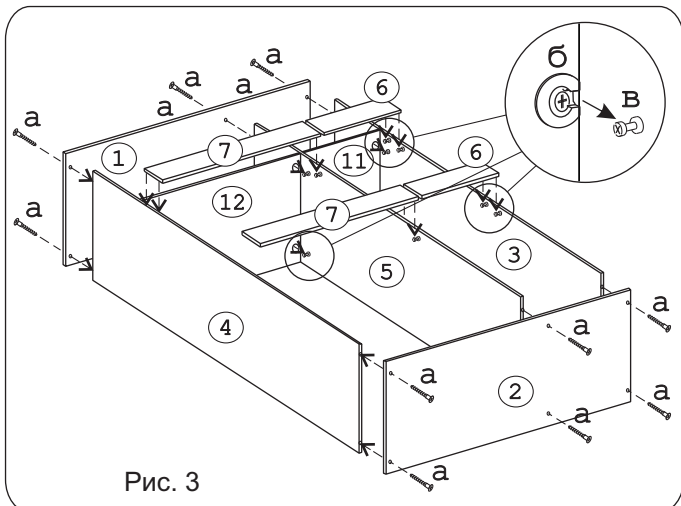

	а		б		в		г		д		е		з		и
Евровинт 50	12 шт.	Эксцентрик ВВ-35М/16	20 шт.	Дюбель DU321	20 шт.	Ключ шестигранный	1 шт.	Шайба КРАБ	25 шт.	Шуруп 4x16	64 шт.	Петля накладная с заглушкой	5 шт.	Петля накладная с заглушкой	10 шт.
	к		л		м		н		о		п				
Держатель для штанги Д25	2 шт.	Упор-L 12	1 шт.	Опора меб. регулир.	6 шт.	Шайба 12x4 пл.	6 шт.	Стяжка 30 мм	2 шт.	Ручка Р-302	3 шт.				
	р		с		т		у		ф		х				
П/д "Дупло"	16 шт.	Загл к ев. винту	6 шт.	Заглушка 6	4 шт.	Заглушка 10	6 шт.	Демпфер	6 шт.	СКП Умф Труба D25-870 - 1шт.	ц				

Наименование деталей

- | | |
|--|-------|
| 1. Крышка 1352x575 | 1 шт. |
| 2. Основание 1352x573 | 1 шт. |
| 3. Боковина левая 2182x554 | 1 шт. |
| 4. Боковина правая 2182x554 | 1 шт. |
| 5. Перегородка 2182x554 | 1 шт. |
| 6. Ригель 426x144 | 2 шт. |
| 7. Ригель 876x144 | 2 шт. |
| 8. Стенка ДВПО 904x446 | 6 шт. |
| 9. Стенка ДВПО 446x407 | 1 шт. |
| 10. Стенка ДВПО 896x407 | 1 шт. |
| 11. Полка стационарная 552x426 | 1 шт. |
| 12. Полка стационарная 876x552 | 1 шт. |
| 13. Полка вкладная 512x424 | 4 шт. |
| 14. Дверь лев. со стеклом ДР 2174x446 | 1 шт. |
| 15. Дверь прав. со стеклом ДР 2174x446 | 1 шт. |
| 16. Дверь средн. с зеркалом 2174x446 | 1 шт. |