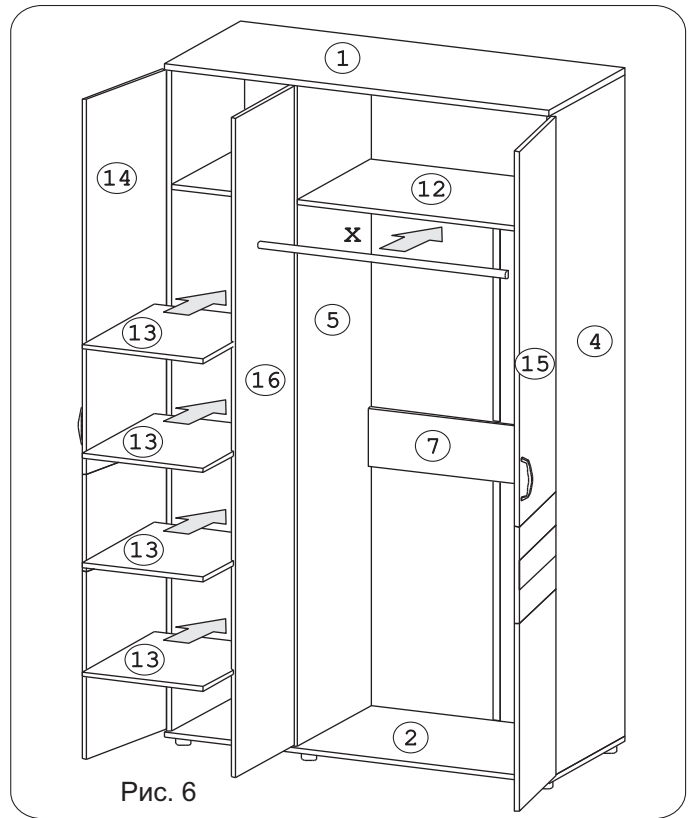

Наименование деталей

- | | |
|--|-------|
| 1. Крышка 1352x575 | 1 шт. |
| 2. Основание 1352x573 | 1 шт. |
| 3. Боковина левая 2182x554 | 1 шт. |
| 4. Боковина правая 2182x554 | 1 шт. |
| 5. Перегородка 2182x554 | 1 шт. |
| 6. Ригель 426x144 | 2 шт. |
| 7. Ригель 876x144 | 2 шт. |
| 8. Стенка ДВПО 904x446 | 6 шт. |
| 9. Стенка ДВПО 446x407 | 1 шт. |
| 10. Стенка ДВПО 896x407 | 1 шт. |
| 11. Полка стационарная 552x426 | 1 шт. |
| 12. Полка стационарная 876x552 | 1 шт. |
| 13. Полка вкладная 512x424 | 4 шт. |
| 14. Дверь лев. со стеклом ДР 2174x446 | 1 шт. |
| 15. Дверь прав. со стеклом ДР 2174x446 | 1 шт. |
| 16. Дверь средн. с зеркалом 2174x446 | 1 шт. |

Рис. 5

Рис. 6