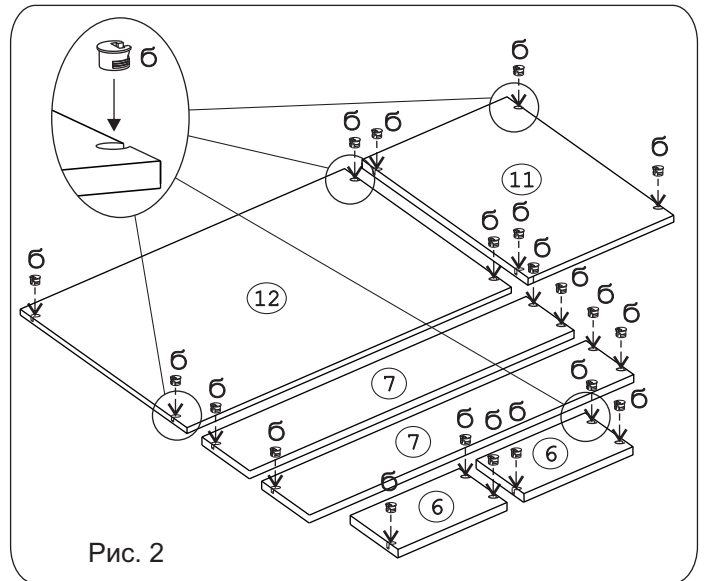

	а		б		в		г		д		е		з		и
Евровинт 50	12 шт.	Эксцентрик ВВ-35М/16	20 шт.	Дюбель DU321	20 шт.	Ключ шестигранный	1 шт.	Шайба КРАБ	25 шт.	Шуруп 4x16	64 шт.	Петля накладная с заглушкой	5 шт.	Петля накладная с заглушкой	10 шт.
	к		л		м		н		о		п				
Держатель для штанги Д25	2 шт.	Упор-L 12	1 шт.	Опора меб. регулир.	6 шт.	Шайба 12x4 пл.	6 шт.	Стяжка 30 мм	2 шт.	Ручка Р-302	3 шт.				
	р		с		т		у		ф		х				
П/д "Дупло"	16 шт.	Загл к ев. винту	6 шт.	Заглушка 6	4 шт.	Заглушка 10	6 шт.	Демпфер	6 шт.	СКП Умф Труба D25-870 - 1шт.	ц				

Наименование деталей

- | | |
|--|-------|
| 1. Крышка 1352x575 | 1 шт. |
| 2. Основание 1352x573 | 1 шт. |
| 3. Боковина левая 2182x554 | 1 шт. |
| 4. Боковина правая 2182x554 | 1 шт. |
| 5. Перегородка 2182x554 | 1 шт. |
| 6. Ригель 426x144 | 2 шт. |
| 7. Ригель 876x144 | 2 шт. |
| 8. Стенка ДВПО 904x446 | 6 шт. |
| 9. Стенка ДВПО 446x407 | 1 шт. |
| 10. Стенка ДВПО 896x407 | 1 шт. |
| 11. Полка стационарная 552x426 | 1 шт. |
| 12. Полка стационарная 876x552 | 1 шт. |
| 13. Полка вкладная 512x424 | 4 шт. |
| 14. Дверь лев. со стеклом ДР 2174x446 | 1 шт. |
| 15. Дверь прав. со стеклом ДР 2174x446 | 1 шт. |
| 16. Дверь средн. с зеркалом 2174x446 | 1 шт. |